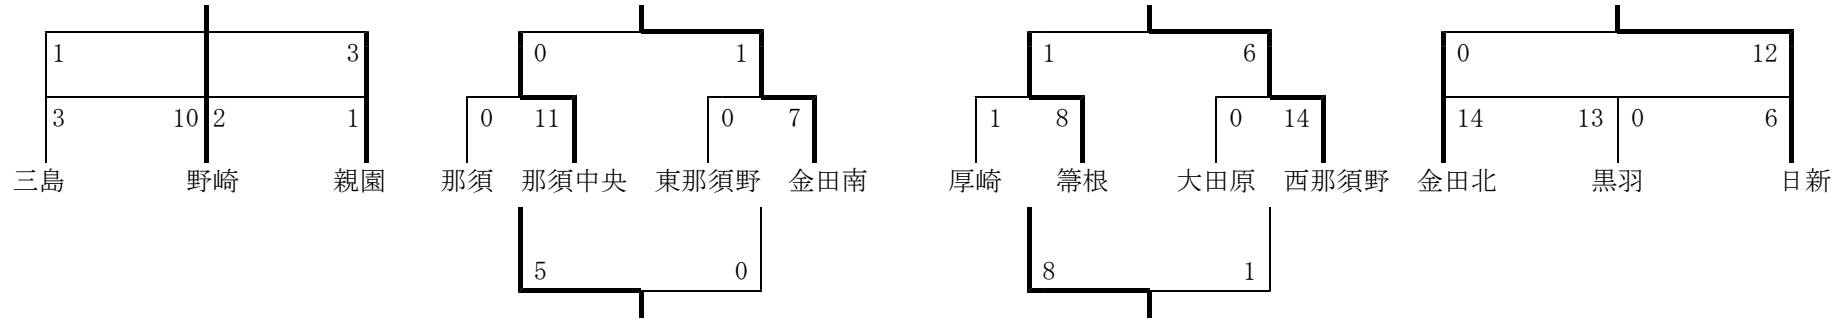

平成30年度 那須地区中学校春季体育大会ソフトボール大会組み合わせ

【試合開始時間】
※二日目は15分ずつ開始時刻を繰り下げる。
第1試合 8:45~10:15
第2試合 10:35~12:05
(30分間の昼食)
第3試合 12:45~14:15
第4試合 14:35~16:05

期 日：平成30年5月11日（金），12日（土），予備日：13日（日）
会 場：大田原グリーンパーク
開 会 式：A球場（8：00） 球場主任 A球場：廣瀬（野崎） B球場：新井（厚崎）
選手宣誓：前年度優勝 那須中央中学校主将 C球場：八木沢（西那須野） D球場：佐藤（黒羽）

【第1日(5/11)予選リーグ・トーナメント】 4面