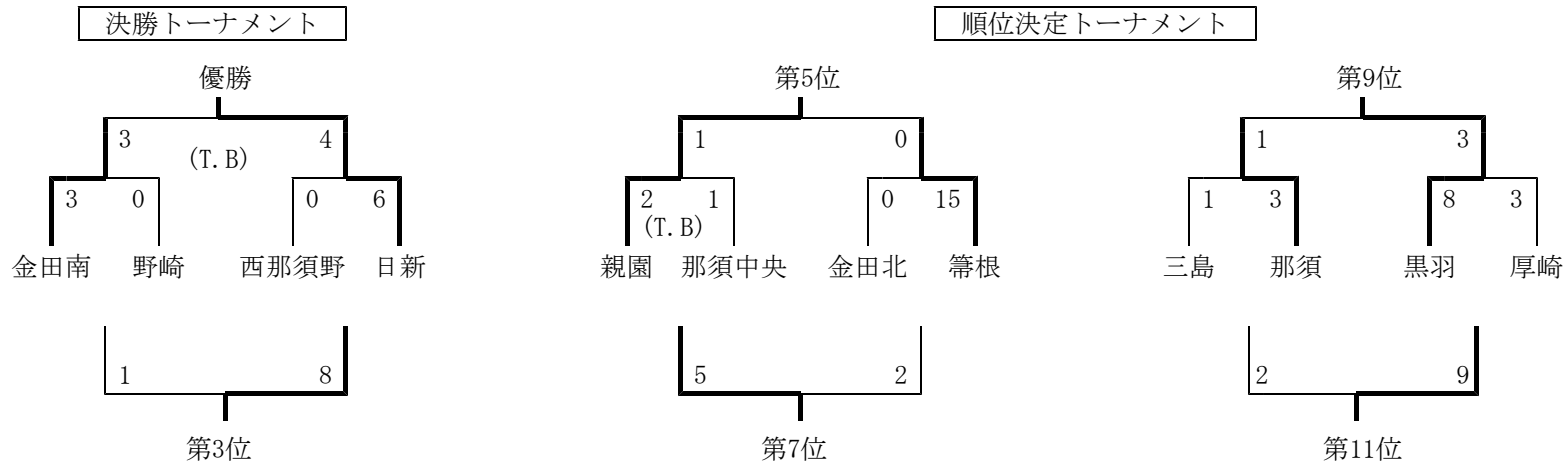

【第2日(5/12)決勝・順位決定トーナメント】 4面

<最終結果>

優 勝	那須塩原市立日新中学校	第5位	大田原市立親園中学校	第9位	大田原市立黒羽中学校
準優勝	大田原市立金田南中学校	第6位	那須塩原市立箒根中学校	第10位	那須町立那須中学校
第3位	那須塩原市立西那須野中学校	第7位	那須町立那須中央中学校	第11位	那須塩原市立厚崎中学校
第3位	大田原市立野崎中学校	第8位	大田原市立金田北中学校		

以上11校が県大会出場